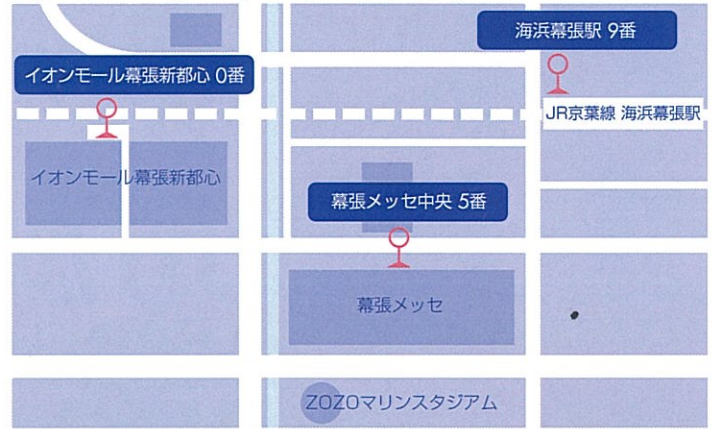

# 千葉

都心

千葉駅・中央二丁目  
京成ホテルミラマーレ

# 直行便

# 幕張

新都心

イオンモール幕張新都心  
幕張メッセ中央・海浜幕張駅

<b>千葉発</b>	<b>幕張発</b>	<b>運賃</b>	<b>荷物</b>	<b>毎日運行</b>	<b>運行時間</b>
4便	5便	400円 現金・IC共通	トランク 収納可	平日・土・日 祝祭日	約1時間

※8月13日~15日のお盆期間と12月29日~1月3日の年末年始期間は休日扱いとなります。